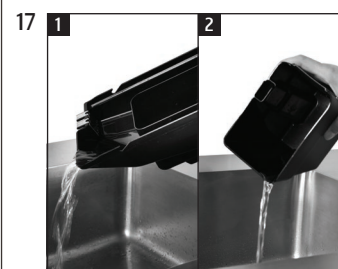

»Displayanzeige«

Voraussetzung: »Gerät reinigen«

»Reinigung«

»Kaffeesatzbehälter leeren«

»Rotary Switch drücken«

»Gerät reinigt«
»Reinigungstablette einwerfen«

»Rotary Switch drücken«

»Gerät reinigt«
»Kaffeesatzbehälter leeren«